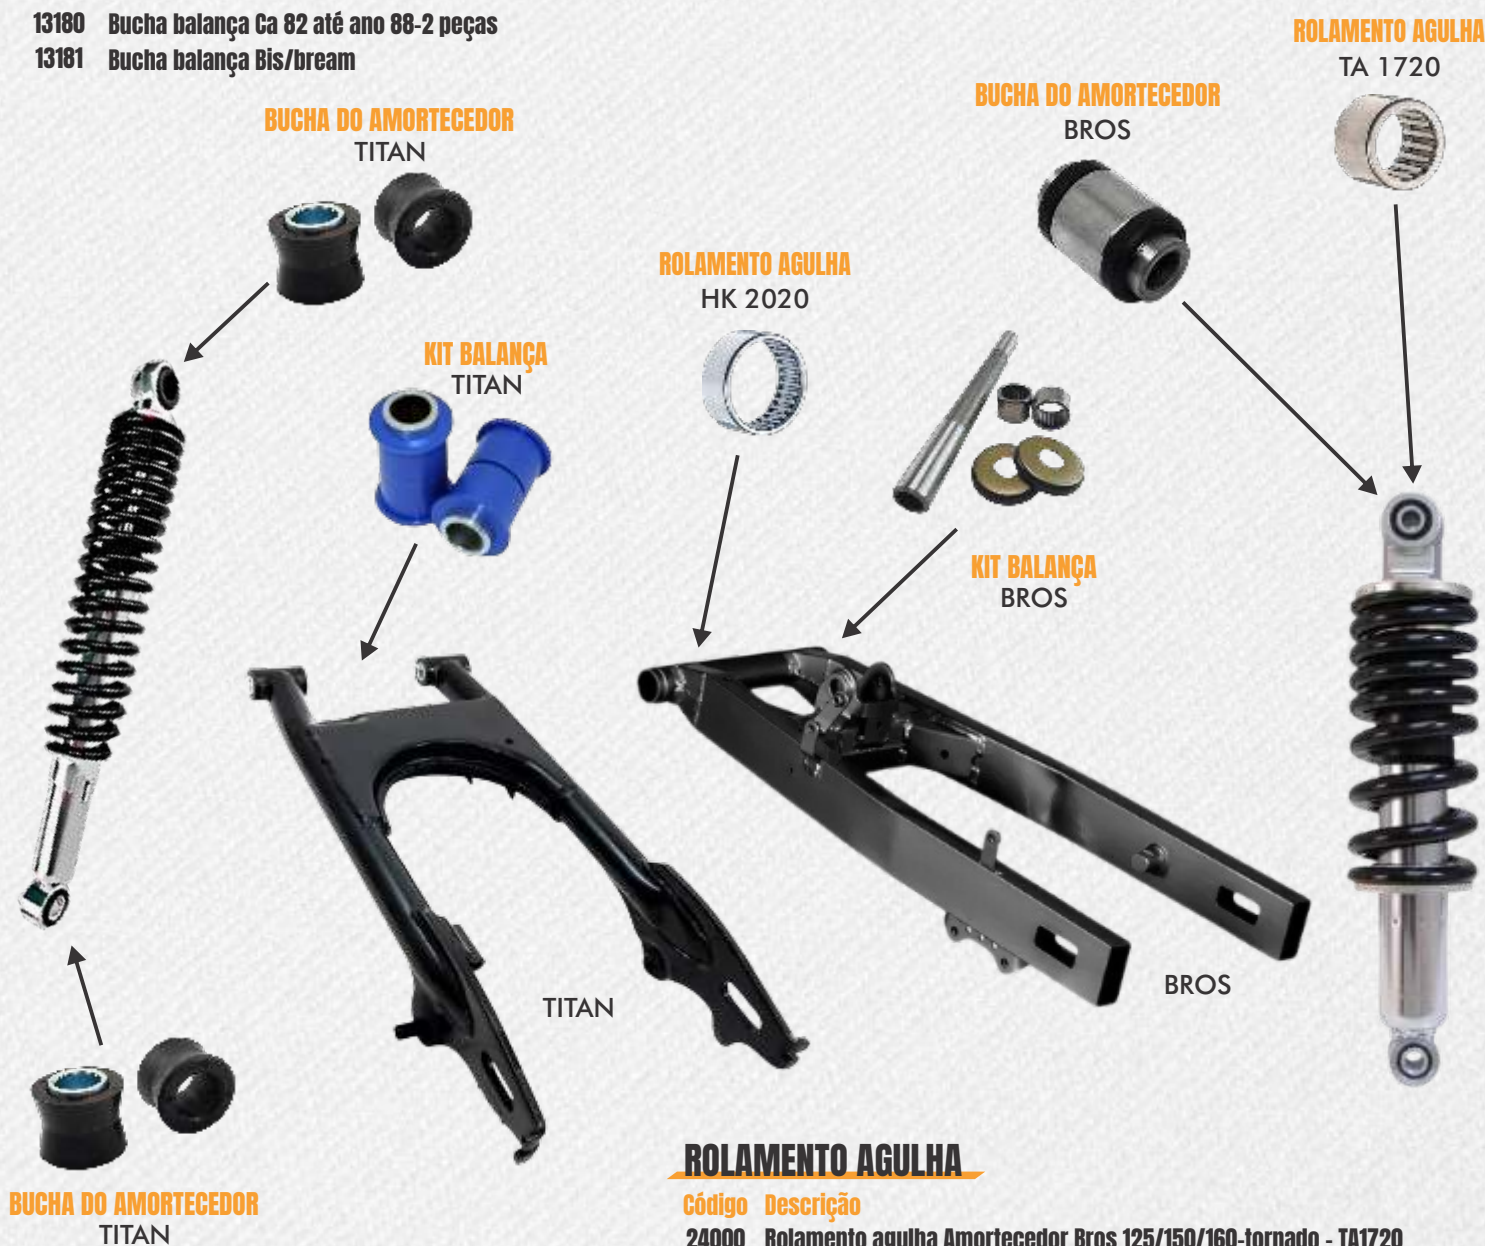

SUSPENSÃO TRASEIRA

KIT BUCHA BALANÇA

Código	Descrição
52515-S	Kit Bucha balança Titan 125/150 - saquinho
52516	Kit Bucha balança YBR -4 peças saquinho
52525	Kit Bucha balança Suzuki Yes - 4 peças
52526	Kit Bucha do Garfo Traseiro NXR 125/150/160/CRF230 sem Guarda Pó
52527	Kit Bucha do garfo traseiro NXR 125/150/160/CRF230 com Guarda Pó
12220	Guarda pó do garfo traseiro NXR 125/150/160 CRF230
52529	Bucha amortecedora interior Prolink Bros 125/150/160
13180	Bucha balança Ca 82 até ano 88-2 peças
13181	Bucha balança Bis/bream

BORRACHA AMORTECEDOR

Código	Descrição
44068	Borracha do amortecedor Titan 2002/biz/YBR - interior
44069	Borracha do amortecedor Titan 2002/Biz/YBR - Superior
44077	Kit completo borrachas amortecedor titan até 99/ Biz 100/125 até 2010 4 buchas borracha + 4 tubos de ferro
44078	Kit completo borrachas amortecedor Titan 2000 4 buchas borracha + 4 tubos de ferro

ROLAMENTO AGULHA

Código	Descrição
24000	Rolamento agulha Amortecedor Bros 125/150/160-tornado - TA1720
24014	Rolamento agulha balança Bros 125/150/160 tornado - CRF230 HK2020